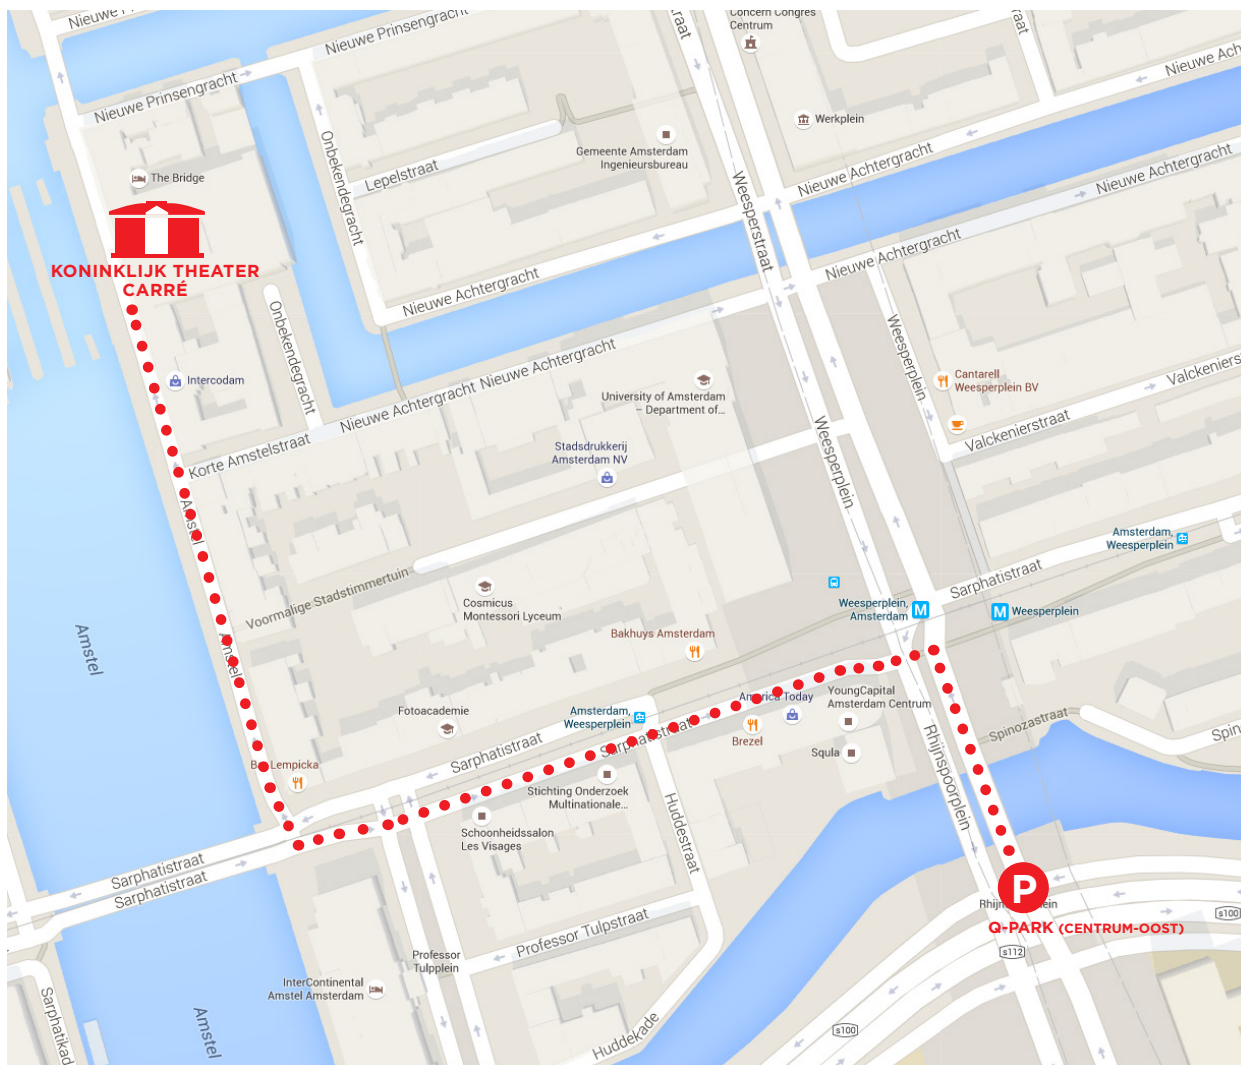

LOOPROUTE Q-PARK - CARRÉ

7 min. (550 meter) via Sarphatistraat en Amstel

Q-PARK (CENTRUM OOST)

Wibautstraat 3, 1091 GH Amsterdam

Ga in noordwestelijke richting op Rijnspoorplein naar Spinozastraat

91 meter

Sla linksaf naar Sarphatistraat

240 meter

Sla rechtsaf naar Amstel

U vindt uw bestemming rechts

210 meter

KONINKLIJK THEATER CARRÉ

Amstel 115 / 125, 1018 EM Amsterdam