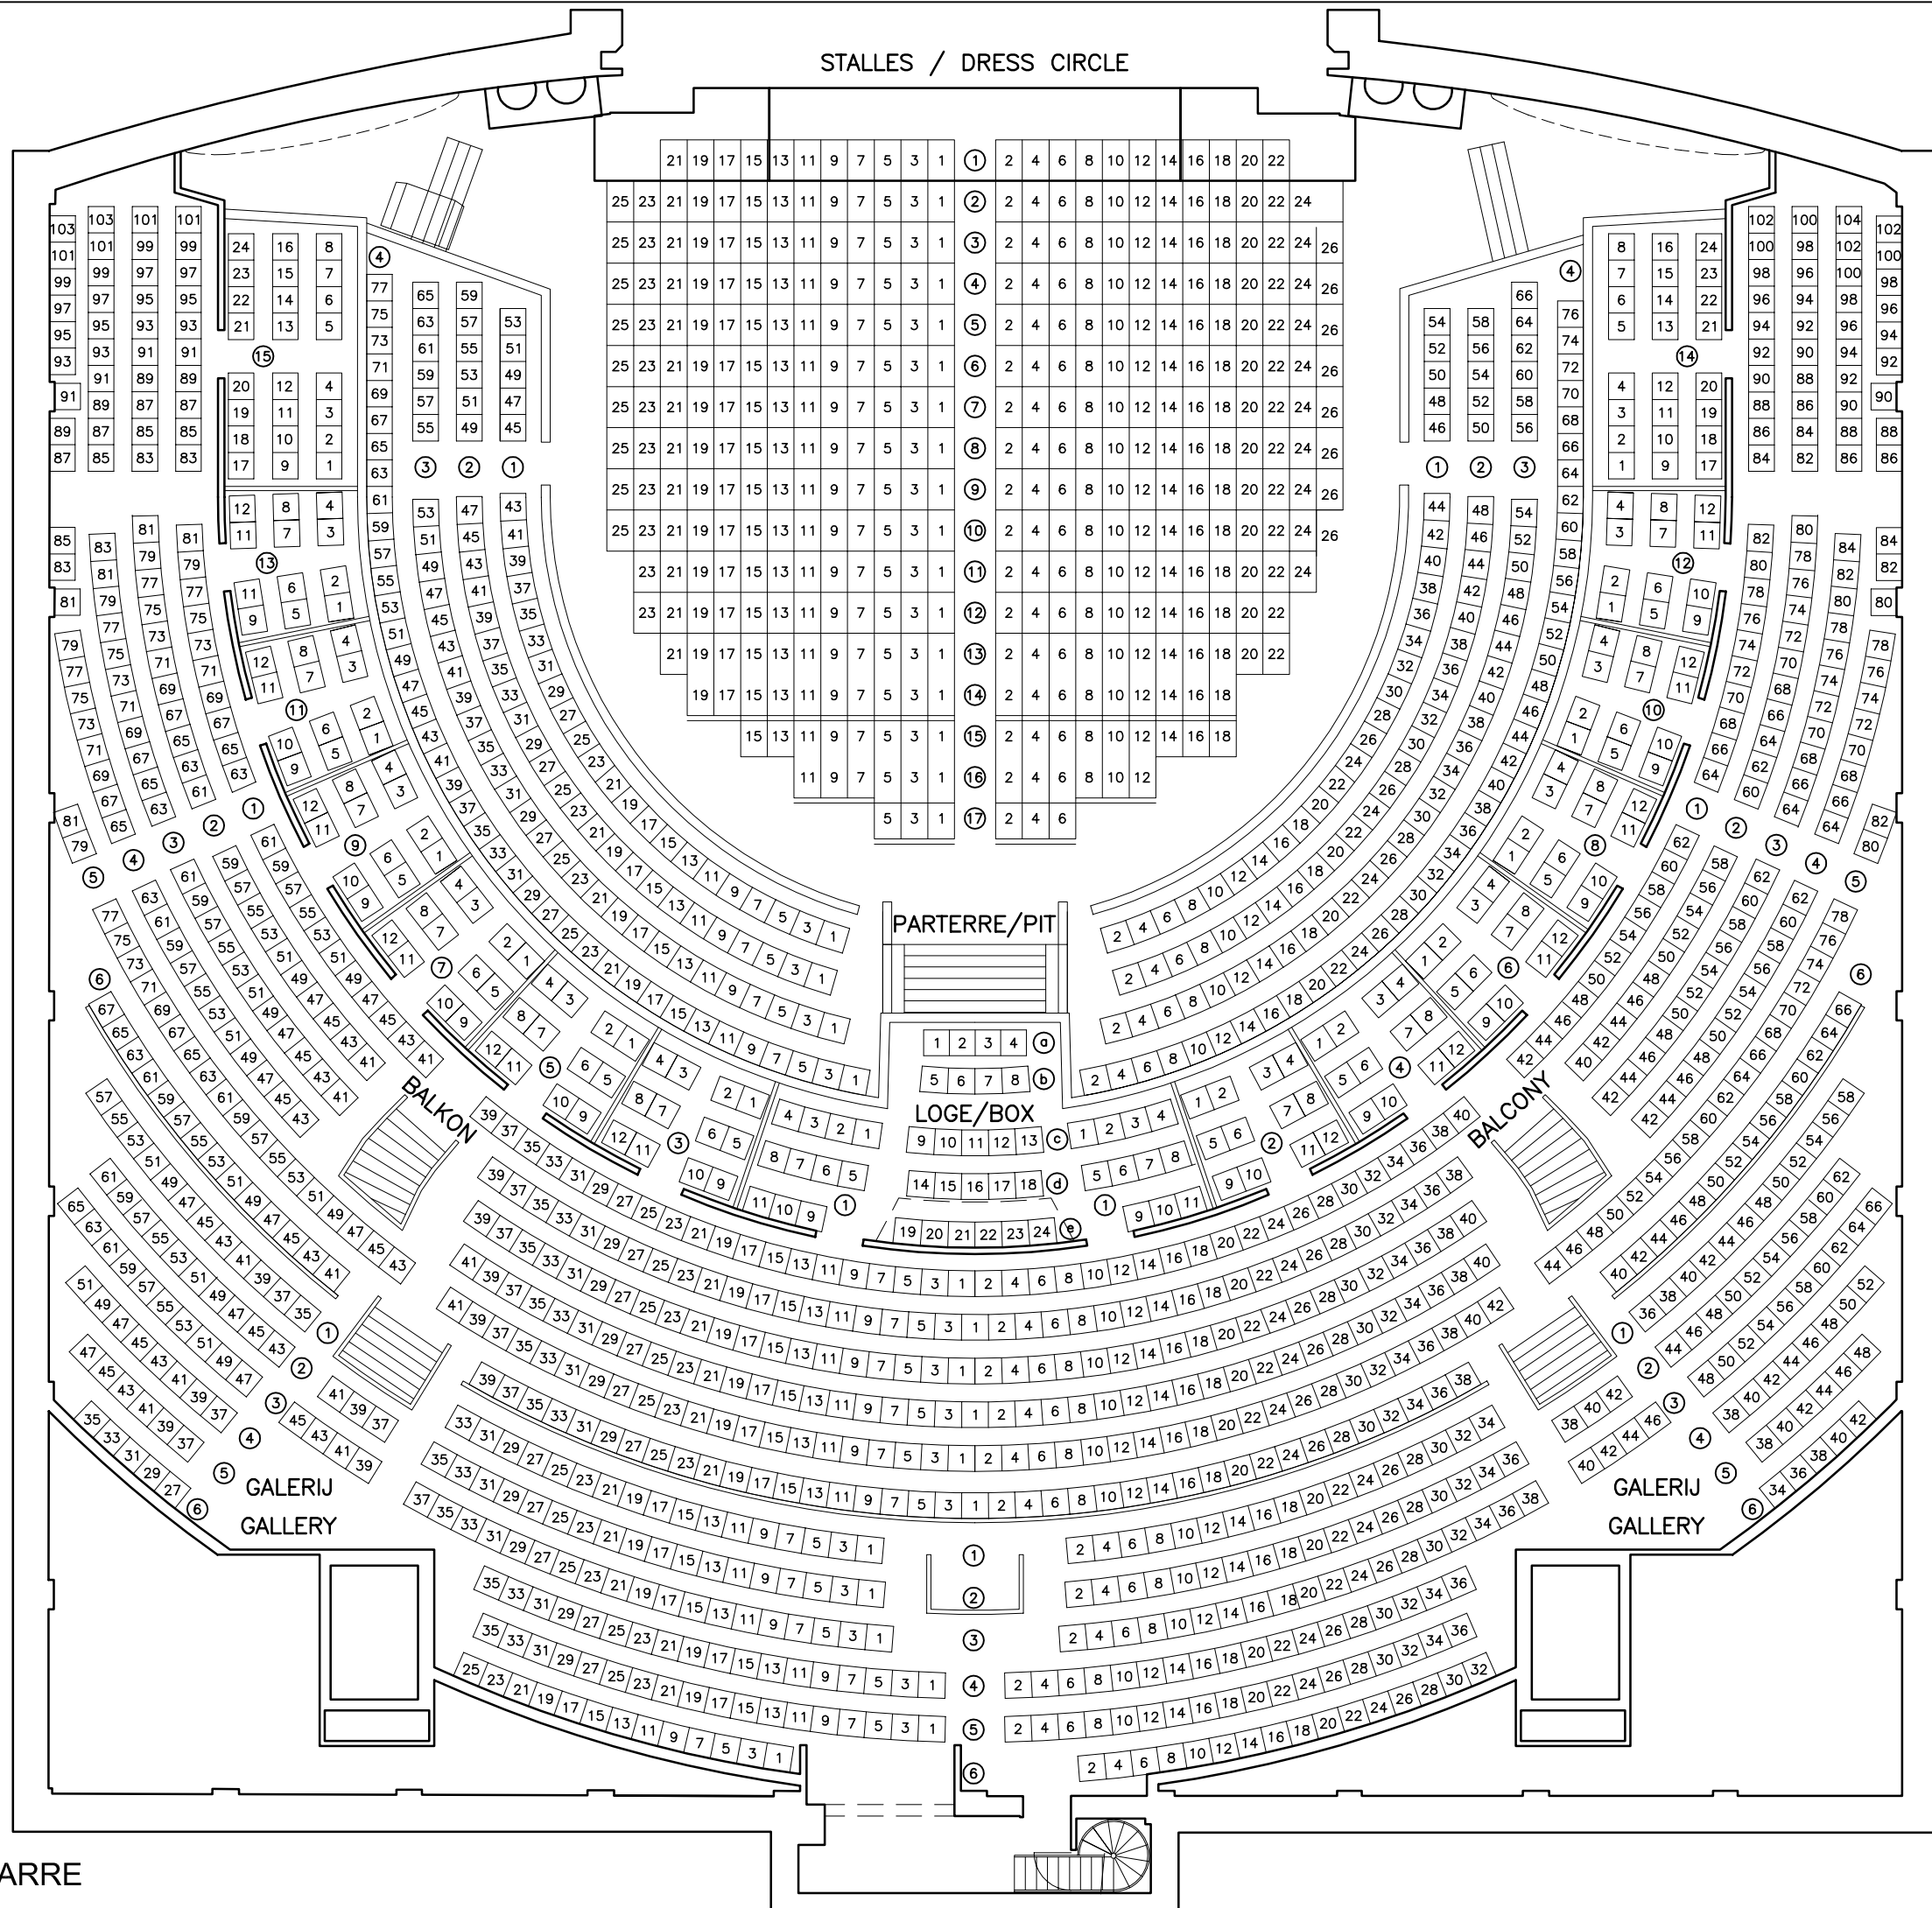

STALLES / DRESS CIRCLE

AANTAL ZITPLAATSEN:  
 Stalles: 378  
 Parterre: 256  
 Loge's: 238  
 Balkon: 559  
 Galerij: 325  
 TOTAAL: 1756